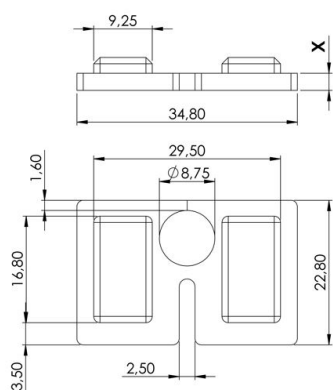

PRODUCT SHEET

Description:

Cushion "C" F/SS Clamp "Square BT", Glass 8,76mm (4,30mm), Black EPDM

Item number:

22.10.671-0

| Units | Box | Carton | HS Code | Barcode |
|-------|-----|--------|------------|--|
| Pcs. | 100 | 1000 | 4016930090 |  |
| | | | | 5704866476850 |

Hardness Shore A = 65 +/- 3

| Item: | X (+/- 0.1) | f. glass thickness |
|-------------|-------------|--------------------|
| 22.10.669-0 | 3,30 | 10,76 |
| 22.10.670-0 | 3,70 | 10,00 |
| 22.10.671-0 | 4,30 | 8,76 |
| 22.10.672-0 | 4,75 | 8,00 |
| 22.10.673-0 | 5,30 | 6,76 |
| 22.10.674-0 | 5,70 | 6,00 |